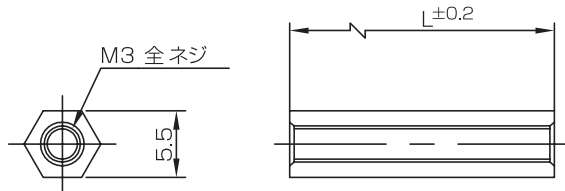

絶縁スペーサー (ジュラコン)

5.5mm六角 M3用

TP-127-

材質：ジュラコン (POM)
色：乳白色

●寸法表

品番	L	品番	L	品番	L	品番	L	品番	L
TP-127-3	3	TP-127-10	10	TP-127-16.5	16.5	TP-127-23	23	TP-127-32	32
TP-127-4	4	TP-127-11	11	TP-127-17	17	TP-127-24	24	TP-127-33	33
TP-127-5	5	TP-127-12	12	TP-127-17.5	17.5	TP-127-25	25	TP-127-35	35
TP-127-6	6	TP-127-12.5	12.5	TP-127-18	18	TP-127-26	26	TP-127-38	38
TP-127-7	7	TP-127-13	13	TP-127-19	19	TP-127-27	27	TP-127-40	40
TP-127-7.5	7.5	TP-127-14	14	TP-127-20	20	TP-127-28	28	TP-127-45	45
TP-127-8	8	TP-127-15	15	TP-127-21	21	TP-127-29	29	TP-127-50	50
TP-127-9	9	TP-127-16	16	TP-127-22	22	TP-127-30	30	TP-127-60	60

TP-128-

材質：ジュラコン (POM)
色：乳白色
オネジ：黄銅 ニッケル

●寸法表

品番	L	品番	L	品番	L	品番	L	品番	L
※ TP-128-6	6	TP-128-12.5	12.5	TP-128-18	18	TP-128-26	26	TP-128-38	38
TP-128-7	7	TP-128-13	13	TP-128-19	19	TP-128-27	27	TP-128-40	40
TP-128-7.5	7.5	TP-128-14	14	TP-128-20	20	TP-128-28	28	TP-128-45	45
TP-128-8	8	TP-128-15	15	TP-128-21	21	TP-128-29	29	TP-128-50	50
TP-128-9	9	TP-128-16	16	TP-128-22	22	TP-128-30	30	TP-128-60	60
TP-128-10	10	TP-128-16.5	16.5	TP-128-23	23	TP-128-32	32		
TP-128-11	11	TP-128-17	17	TP-128-24	24	TP-128-33	33		
TP-128-12	12	TP-128-17.5	17.5	TP-128-25	25	TP-128-35	35		