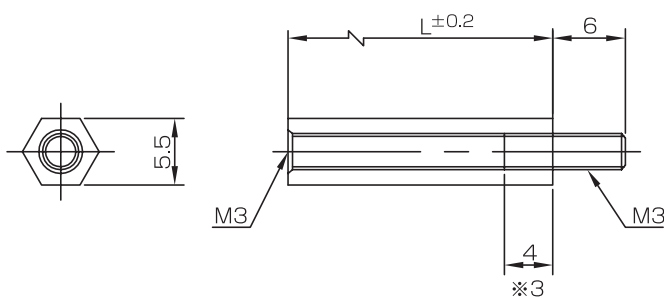

絶縁スペーサー (ジュラコン)

5.5mm六角 M3用

TP-127-

材質：ジュラコン (POM)
色：乳白色

●寸法表

品番	L	品番	L	品番	L	品番	L	品番	L
TP-127-3	3	TP-127-10	10	TP-127-16.5	16.5	TP-127-23	23	TP-127-32	32
TP-127-4	4	TP-127-11	11	TP-127-17	17	TP-127-24	24	TP-127-33	33
TP-127-5	5	TP-127-12	12	TP-127-17.5	17.5	TP-127-25	25	TP-127-35	35
TP-127-6	6	TP-127-12.5	12.5	TP-127-18	18	TP-127-26	26	TP-127-38	38
TP-127-7	7	TP-127-13	13	TP-127-19	19	TP-127-27	27	TP-127-40	40
TP-127-7.5	7.5	TP-127-14	14	TP-127-20	20	TP-127-28	28	TP-127-45	45
TP-127-8	8	TP-127-15	15	TP-127-21	21	TP-127-29	29	TP-127-50	50
TP-127-9	9	TP-127-16	16	TP-127-22	22	TP-127-30	30	TP-127-60	60

TP-128-

材質：ジュラコン (POM)
色：乳白色
オネジ：黄銅 ニッケル

●寸法表

品番	L	品番	L	品番	L	品番	L	品番	L
※ TP-128-6	6	TP-128-12.5	12.5	TP-128-18	18	TP-128-26	26	TP-128-38	38
TP-128-7	7	TP-128-13	13	TP-128-19	19	TP-128-27	27	TP-128-40	40
TP-128-7.5	7.5	TP-128-14	14	TP-128-20	20	TP-128-28	28	TP-128-45	45
TP-128-8	8	TP-128-15	15	TP-128-21	21	TP-128-29	29	TP-128-50	50
TP-128-9	9	TP-128-16	16	TP-128-22	22	TP-128-30	30	TP-128-60	60
TP-128-10	10	TP-128-16.5	16.5	TP-128-23	23	TP-128-32	32		
TP-128-11	11	TP-128-17	17	TP-128-24	24	TP-128-33	33		
TP-128-12	12	TP-128-17.5	17.5	TP-128-25	25	TP-128-35	35		