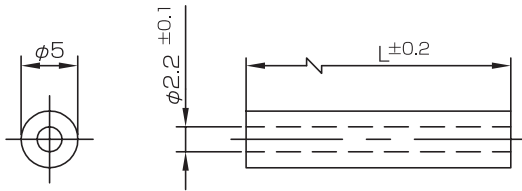

絶縁スペーサー(ジュラコン)

中空スペーサー

PC2-

M2用

材 質:ジュラコン(POM)
色 :乳白色

●寸法表

品 番	L	品 番	L	品 番	L	品 番	L	品 番	L
PC2-01	1	PC2-035	3.5	PC2-06	6	PC2-11	11	PC2-16	16
PC2-015	1.5	PC2-04	4	PC2-07	7	PC2-12	12	PC2-17	17
PC2-02	2	PC2-045	4.5	PC2-08	8	PC2-13	13	PC2-18	18
PC2-025	2.5	PC2-05	5	PC2-09	9	PC2-14	14	PC2-19	19
PC2-03	3	PC2-055	5.5	PC2-10	10	PC2-15	15	PC2-20	20

PC26-

M2.6用

材 質:ジュラコン(POM)
色 :乳白色

●寸法表

品 番	L	品 番	L	品 番	L	品 番	L	品 番	L
PC26-01	1	PC26-035	3.5	PC26-06	6	PC26-11	11	PC26-16	16
PC26-015	1.5	PC26-04	4	PC26-07	7	PC26-12	12	PC26-17	17
PC26-02	2	PC26-045	4.5	PC26-08	8	PC26-13	13	PC26-18	18
PC26-025	2.5	PC26-05	5	PC26-09	9	PC26-14	14	PC26-19	19
PC26-03	3	PC26-055	5.5	PC26-10	10	PC26-15	15	PC26-20	20