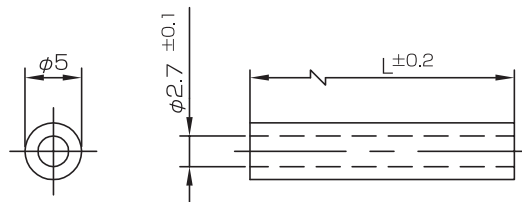

絶縁スペーサー(ジュラコン)

中空スペーサー

PC2-

M2用

材 質:ジュラコン(POM)
色 :乳白色

●寸法表

品 番	L	品 番	L	品 番	L	品 番	L	品 番	L
PC2-01	1	PC2-035	3.5	PC2-06	6	PC2-11	11	PC2-16	16
PC2-015	1.5	PC2-04	4	PC2-07	7	PC2-12	12	PC2-17	17
PC2-02	2	PC2-045	4.5	PC2-08	8	PC2-13	13	PC2-18	18
PC2-025	2.5	PC2-05	5	PC2-09	9	PC2-14	14	PC2-19	19
PC2-03	3	PC2-055	5.5	PC2-10	10	PC2-15	15	PC2-20	20

PC26-

M2.6用

材 質:ジュラコン(POM)
色 :乳白色

●寸法表

品 番	L	品 番	L	品 番	L	品 番	L	品 番	L
PC26-01	1	PC26-035	3.5	PC26-06	6	PC26-11	11	PC26-16	16
PC26-015	1.5	PC26-04	4	PC26-07	7	PC26-12	12	PC26-17	17
PC26-02	2	PC26-045	4.5	PC26-08	8	PC26-13	13	PC26-18	18
PC26-025	2.5	PC26-05	5	PC26-09	9	PC26-14	14	PC26-19	19
PC26-03	3	PC26-055	5.5	PC26-10	10	PC26-15	15	PC26-20	20