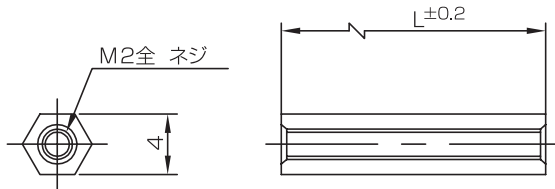

絶縁スペーサー (ジュラコン)

4.0mm六角 M2用

PS2-

材質：ジュラコン (POM)
色：乳白色

●寸法表

品番	L	品番	L	品番	L	品番	L	品番	L
PS2-03	3	PS2-08	8	PS2-13	13	PS2-18	18		
PS2-04	4	PS2-09	9	PS2-14	14	PS2-19	19		
PS2-05	5	PS2-10	10	PS2-15	15	PS2-20	20		
PS2-06	6	PS2-11	11	PS2-16	16	PS2-25	25		
PS2-07	7	PS2-12	12	PS2-17	17	PS2-30	30		

PN2-

材質：ジュラコン (POM)
色：乳白色
オネジ：黄銅 ニッケルメッキ

●寸法表

品番	L	品番	L	品番	L	品番	L	品番	L
PN2-06	6	PN2-11	11	PN2-16	16	PN2-25	25		
PN2-07	7	PN2-12	12	PN2-17	17	PN2-30	30		
PN2-08	8	PN2-13	13	PN2-18	18				
PN2-09	9	PN2-14	14	PN2-19	19				
PN2-10	10	PN2-15	15	PN2-20	20				