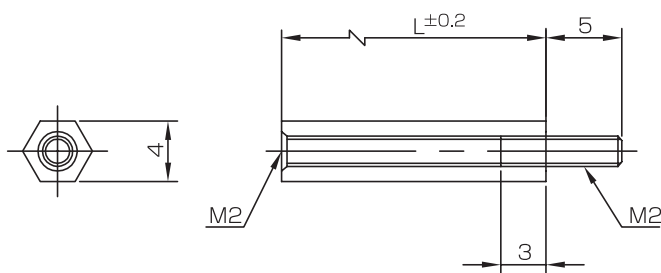

絶縁スペーサー (ジュラコン)

4.0mm六角 M2用

PS2-

材質：ジュラコン (POM)
色：乳白色

●寸法表

品番	L	品番	L	品番	L	品番	L	品番	L
PS2-03	3	PS2-08	8	PS2-13	13	PS2-18	18		
PS2-04	4	PS2-09	9	PS2-14	14	PS2-19	19		
PS2-05	5	PS2-10	10	PS2-15	15	PS2-20	20		
PS2-06	6	PS2-11	11	PS2-16	16	PS2-25	25		
PS2-07	7	PS2-12	12	PS2-17	17	PS2-30	30		

PN2-

材質：ジュラコン (POM)
色：乳白色
オネジ：黄銅 ニッケルメッキ

●寸法表

品番	L	品番	L	品番	L	品番	L	品番	L
PN2-06	6	PN2-11	11	PN2-16	16	PN2-25	25		
PN2-07	7	PN2-12	12	PN2-17	17	PN2-30	30		
PN2-08	8	PN2-13	13	PN2-18	18				
PN2-09	9	PN2-14	14	PN2-19	19				
PN2-10	10	PN2-15	15	PN2-20	20				