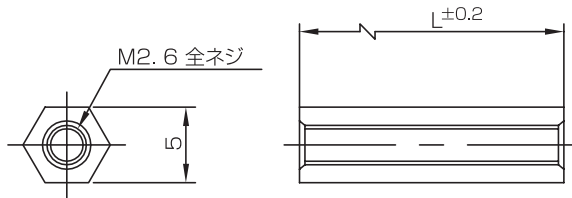

絶縁スペーサー (ジュラコン)

5.0mm六角 M2.6用

PS26-

材質：ジュラコン (POM)
色：乳白色

●寸法表

品番	L	品番	L	品番	L	品番	L	品番	L
PS26-03	3	PS26-08	8	PS26-13	13	PS26-18	18		
PS26-04	4	PS26-09	9	PS26-14	14	PS26-19	19		
PS26-05	5	PS26-10	10	PS26-15	15	PS26-20	20		
PS26-06	6	PS26-11	11	PS26-16	16	PS26-25	25		
PS26-07	7	PS26-12	12	PS26-17	17	PS26-30	30		

PN26-

材質：ジュラコン (POM)
色：乳白色
オネジ：黄銅 ニッケルメッキ

●寸法表

品番	L	品番	L	品番	L	品番	L	品番	L
PN26-7	7	PN26-12	12	PN26-17	17				
PN26-8	8	PN26-13	13	PN26-18	18				
PN26-9	9	PN26-14	14	PN26-20	20				
PN26-10	10	PN26-15	15	PN26-25	25				
PN26-11	11	PN26-16	16	PN26-30	30				