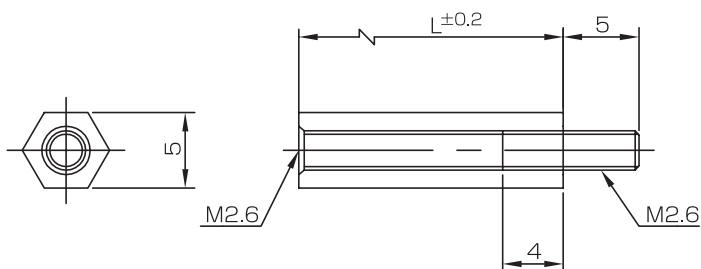

絶縁スペーサー (ジュラコン)

5.0mm六角 M2.6用

PS26-

材質：ジュラコン (POM)
色：乳白色

●寸法表

品番	L	品番	L	品番	L	品番	L	品番	L
PS26-03	3	PS26-08	8	PS26-13	13	PS26-18	18		
PS26-04	4	PS26-09	9	PS26-14	14	PS26-19	19		
PS26-05	5	PS26-10	10	PS26-15	15	PS26-20	20		
PS26-06	6	PS26-11	11	PS26-16	16	PS26-25	25		
PS26-07	7	PS26-12	12	PS26-17	17	PS26-30	30		

PN26-

材質：ジュラコン (POM)
色：乳白色
オネジ：黄銅 ニッケルメッキ

●寸法表

品番	L	品番	L	品番	L	品番	L	品番	L
PN26-7	7	PN26-12	12	PN26-17	17				
PN26-8	8	PN26-13	13	PN26-18	18				
PN26-9	9	PN26-14	14	PN26-20	20				
PN26-10	10	PN26-15	15	PN26-25	25				
PN26-11	11	PN26-16	16	PN26-30	30				