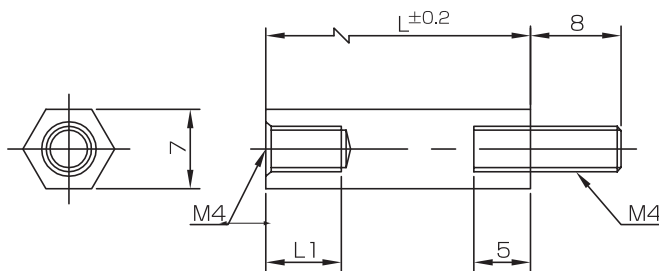

絶縁スペーサー (ジュラコン)

7.0mm六角 M4用

PS4-

材質：ジュラコン (POM)
色：乳白色

●寸法表

品番	L	L1	品番	L	L1	品番	L	L1	品番	L	L1
PS4-05	5	全ネジ	PS4-14	14	全ネジ	PS4-23	23	全ネジ	PS4-40	40	全ネジ
PS4-06	6	全ネジ	PS4-15	15	全ネジ	PS4-24	24	全ネジ	PS4-50	50	全ネジ
PS4-07	7	全ネジ	PS4-16	16	全ネジ	PS4-25	25	全ネジ	PS4-60	60	全ネジ
PS4-08	8	全ネジ	PS4-17	17	全ネジ	PS4-26	26	全ネジ	PS4-70	70	8
PS4-09	9	全ネジ	PS4-18	18	全ネジ	PS4-27	27	全ネジ	PS4-80	80	8
PS4-10	10	全ネジ	PS4-19	19	全ネジ	PS4-28	28	全ネジ	PS4-90	90	8
PS4-11	11	全ネジ	PS4-20	20	全ネジ	PS4-29	29	全ネジ	PS4-100	100	8
PS4-12	12	全ネジ	PS4-21	21	全ネジ	PS4-30	30	全ネジ			
PS4-13	13	全ネジ	PS4-22	22	全ネジ	PS4-35	35	全ネジ			

PN4-

材質：ジュラコン (POM)
色：乳白色
オネジ：黄銅 ニッケルメッキ

●寸法表

品番	L	L1	品番	L	L1	品番	L	L1	品番	L	L1
PN4-10	10	5	PN4-18	18	13	PN4-26	26	21	PN4-60	60	55
PN4-11	11	6	PN4-19	19	14	PN4-27	27	22	PN4-70	70	8
PN4-12	12	7	PN4-20	20	15	PN4-28	28	23	PN4-80	80	8
PN4-13	13	8	PN4-21	21	16	PN4-29	29	24	PN4-90	90	8
PN4-14	14	9	PN4-22	22	17	PN4-30	30	25	PN4-100	100	8
PN4-15	15	10	PN4-23	23	18	PN4-35	35	30			
PN4-16	16	11	PN4-24	24	19	PN4-40	40	35			
PN4-17	17	12	PN4-25	25	20	PN4-50	50	45			