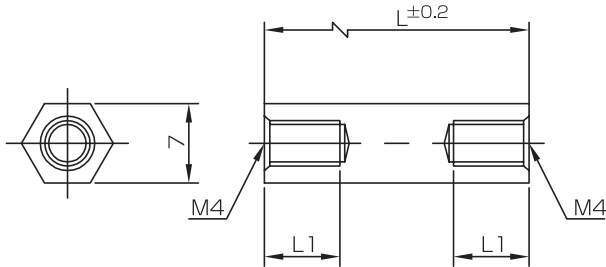

絶縁スペーサー (ジュラコン)

7.0mm六角 M4用

PS4-

材質：ジュラコン (POM)
色：乳白色

●寸法表

品番	L	L1	品番	L	L1	品番	L	L1	品番	L	L1
PS4-05	5	全ネジ	PS4-14	14	全ネジ	PS4-23	23	全ネジ	PS4-40	40	全ネジ
PS4-06	6	全ネジ	PS4-15	15	全ネジ	PS4-24	24	全ネジ	PS4-50	50	全ネジ
PS4-07	7	全ネジ	PS4-16	16	全ネジ	PS4-25	25	全ネジ	PS4-60	60	全ネジ
PS4-08	8	全ネジ	PS4-17	17	全ネジ	PS4-26	26	全ネジ	PS4-70	70	8
PS4-09	9	全ネジ	PS4-18	18	全ネジ	PS4-27	27	全ネジ	PS4-80	80	8
PS4-10	10	全ネジ	PS4-19	19	全ネジ	PS4-28	28	全ネジ	PS4-90	90	8
PS4-11	11	全ネジ	PS4-20	20	全ネジ	PS4-29	29	全ネジ	PS4-100	100	8
PS4-12	12	全ネジ	PS4-21	21	全ネジ	PS4-30	30	全ネジ			
PS4-13	13	全ネジ	PS4-22	22	全ネジ	PS4-35	35	全ネジ			

PN4-

材質：ジュラコン (POM)
色：乳白色
オネジ：黄銅 ニッケルメッキ

●寸法表

品番	L	L1	品番	L	L1	品番	L	L1	品番	L	L1
PN4-10	10	5	PN4-18	18	13	PN4-26	26	21	PN4-60	60	55
PN4-11	11	6	PN4-19	19	14	PN4-27	27	22	PN4-70	70	8
PN4-12	12	7	PN4-20	20	15	PN4-28	28	23	PN4-80	80	8
PN4-13	13	8	PN4-21	21	16	PN4-29	29	24	PN4-90	90	8
PN4-14	14	9	PN4-22	22	17	PN4-30	30	25	PN4-100	100	8
PN4-15	15	10	PN4-23	23	18	PN4-35	35	30			
PN4-16	16	11	PN4-24	24	19	PN4-40	40	35			
PN4-17	17	12	PN4-25	25	20	PN4-50	50	45			